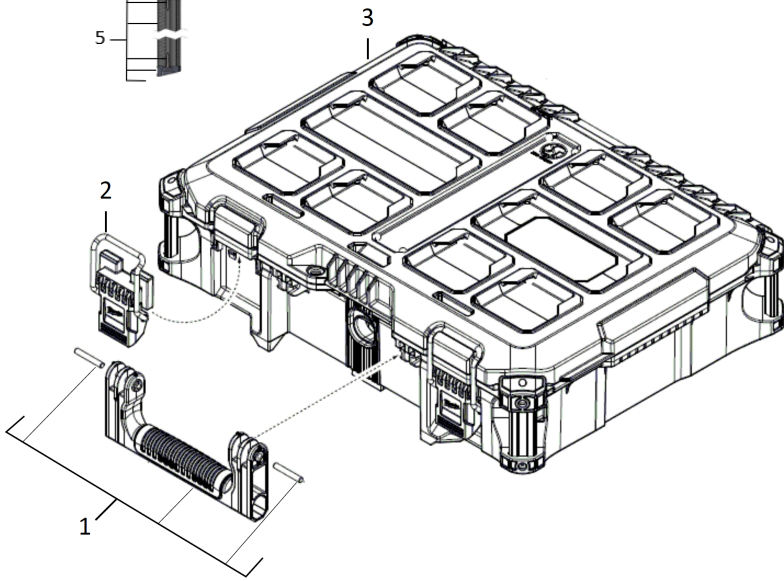

PACKOUT tool case -1PC

4932464080 - PACKOUT CASE 3 -1PC - 4000469476

since 2019

Position	Quantity	Description	Part number	EAN
0001	1	HANDLE SET	4931466505	4058546277222
0002	2	LATCH	4931466506	4058546277239
0003	1	GASKET	4931466507	4058546277246
0004	1	INSERT	4932478299	4058546344764
0005	1	LATCH BAR	4931466882	4058546280994