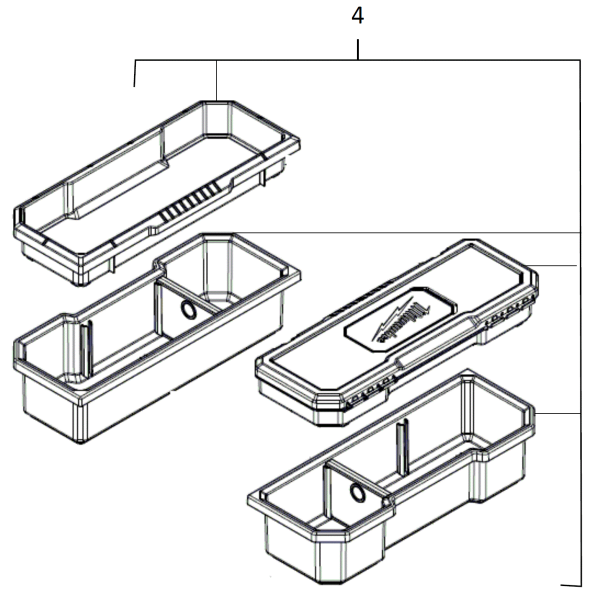

PACKOUT tool case -1PC

4932464080 - PACKOUT CASE 3 -1PC - 4000469476

since 2019

Position	Quantity	Description	Part number	EAN
0001	1	HANDLE SET	4931466505	4058546277222
0002	2	LATCH	4931466506	4058546277239
0003	1	GASKET	4931466507	4058546277246
0004	1	INSERT	4932478299	4058546344764
0005	1	LATCH BAR	4931466882	4058546280994